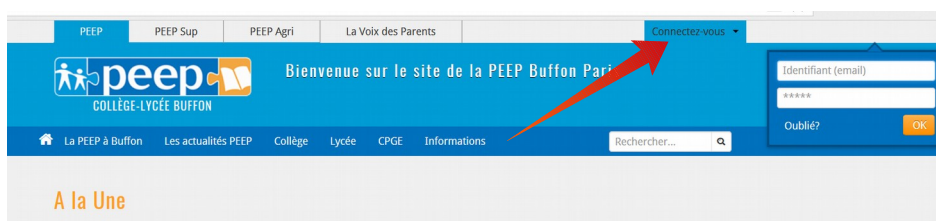

Le site PEEP Buffon dispose d'un accès réservé aux adhérents, accessible via le menu *La PEEP à Buffon/accès adhérent uniquement*.

Vous y trouverez notamment le kit délégué de classe (Guide du délégué de classe, mots clés), mais aussi les historiques de nos flash info ainsi que les comptes-rendus des réunions PEEP.

Pour y accéder, rien de plus simple, munissez-vous de l'adresse email déclarée au moment de votre adhésion à la PEEP et suivez le mode d'emploi

Pour démarrer, cliquez sur Connectez-vous en haut à droite du site