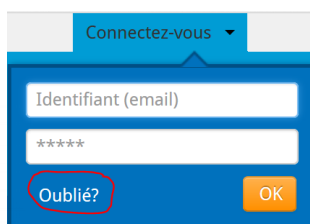

Le site PEEP Buffon dispose d'un accès réservé aux adhérents, accessible via le menu *La PEEP à Buffon/accès adhérent uniquement*.

Vous y trouverez notamment le kit délégué de classe (Guide du délégué de classe, mots clés), mais aussi les historiques de nos flash info ainsi que les comptes-rendus des réunions PEEP.

Pour y accéder, rien de plus simple, munissez-vous de l'adresse email déclarée au moment de votre adhésion à la PEEP et suivez le mode d'emploi

Pour démarrer, cliquez sur Connectez-vous en haut à droite du site

Si vous avez déjà créé un compte, il vous suffit de saisir votre adresse email et votre mot de passe

Si vous vous connectez pour la 1ère fois, cliquez sur le lien *Oublié ?*

La page ci-dessous s'affiche, il vous suffit de cliquer sur S'inscrire et suivre les instructions